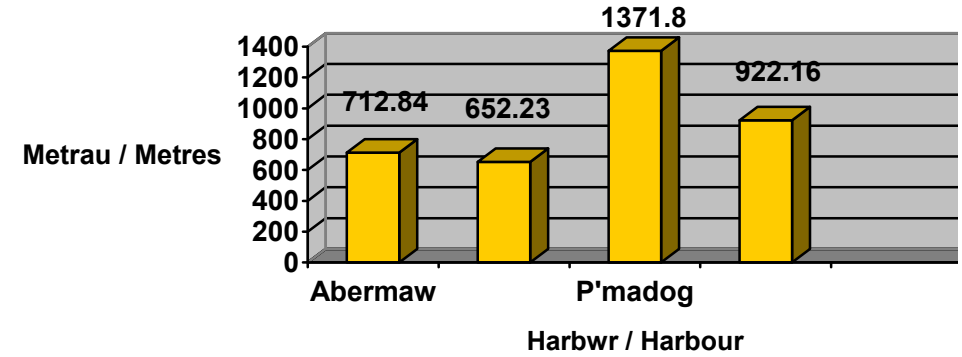

Cyfanswm Hyd / Total LOA